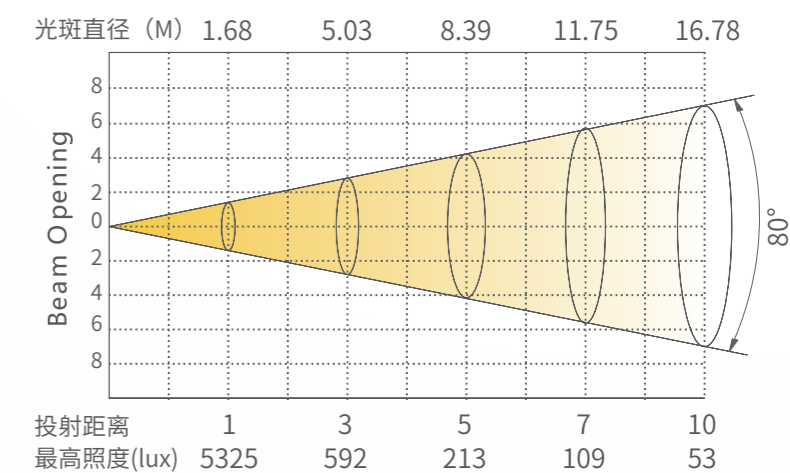

新品

TS3

途兹 TS3 是一款主打震撼视觉与强劲性能的防水全彩频闪条灯。其灯体宽度较同行宽 30% 至 40%，视觉效果更显大气震撼，覆盖范围更为广阔。搭载 1000 瓦澎湃动能，高功率密度输出。配备 48 段 RGB 全彩、24 段冷白、24 段暖白独立控制，精准操控，从烈焰虹彩到纯净白光可一键切换。

高频爆闪、智能段闪、电子雾化三重动态效果炸裂全场，单灯即可媲美一支光效军团。IP66 防护铠甲加持，可全天候作战，暴雨、沙尘、高湿等复杂环境均能稳定输出。

技术参数

光学系统

光源信息
576*1.5W RGB, 288*0.5W CW, 288*0.5W WW

色温
1800k-10000k

光学角度
80°-120°

CW / WW CRI
90

外观、规格

尺寸 1000*126*194mm 外壳 拉铝+塑料

重量 9.8kg 颜色 黑色

电气连接

输入电压 100-240VAC,50/60Hz 额定功率 1000W

电源连接
电源输入和输出

信号连接
三芯或五芯输入输出，RJ45输入输出

控制系统

调光
戏曲级调光效果 (0-100% 24Bit调光)

冷却系统
风冷

功能效果
显示板控制静态，自定义模式，0-25Hz频闪

控制协议
DMX512、RDM、ARTNET、SACN、
CRMX (可选的)、NFC

工作环境

工作环境温度 -20°C-45°C 防水等级 IP66

认证
CE认证

照度图

尺寸图